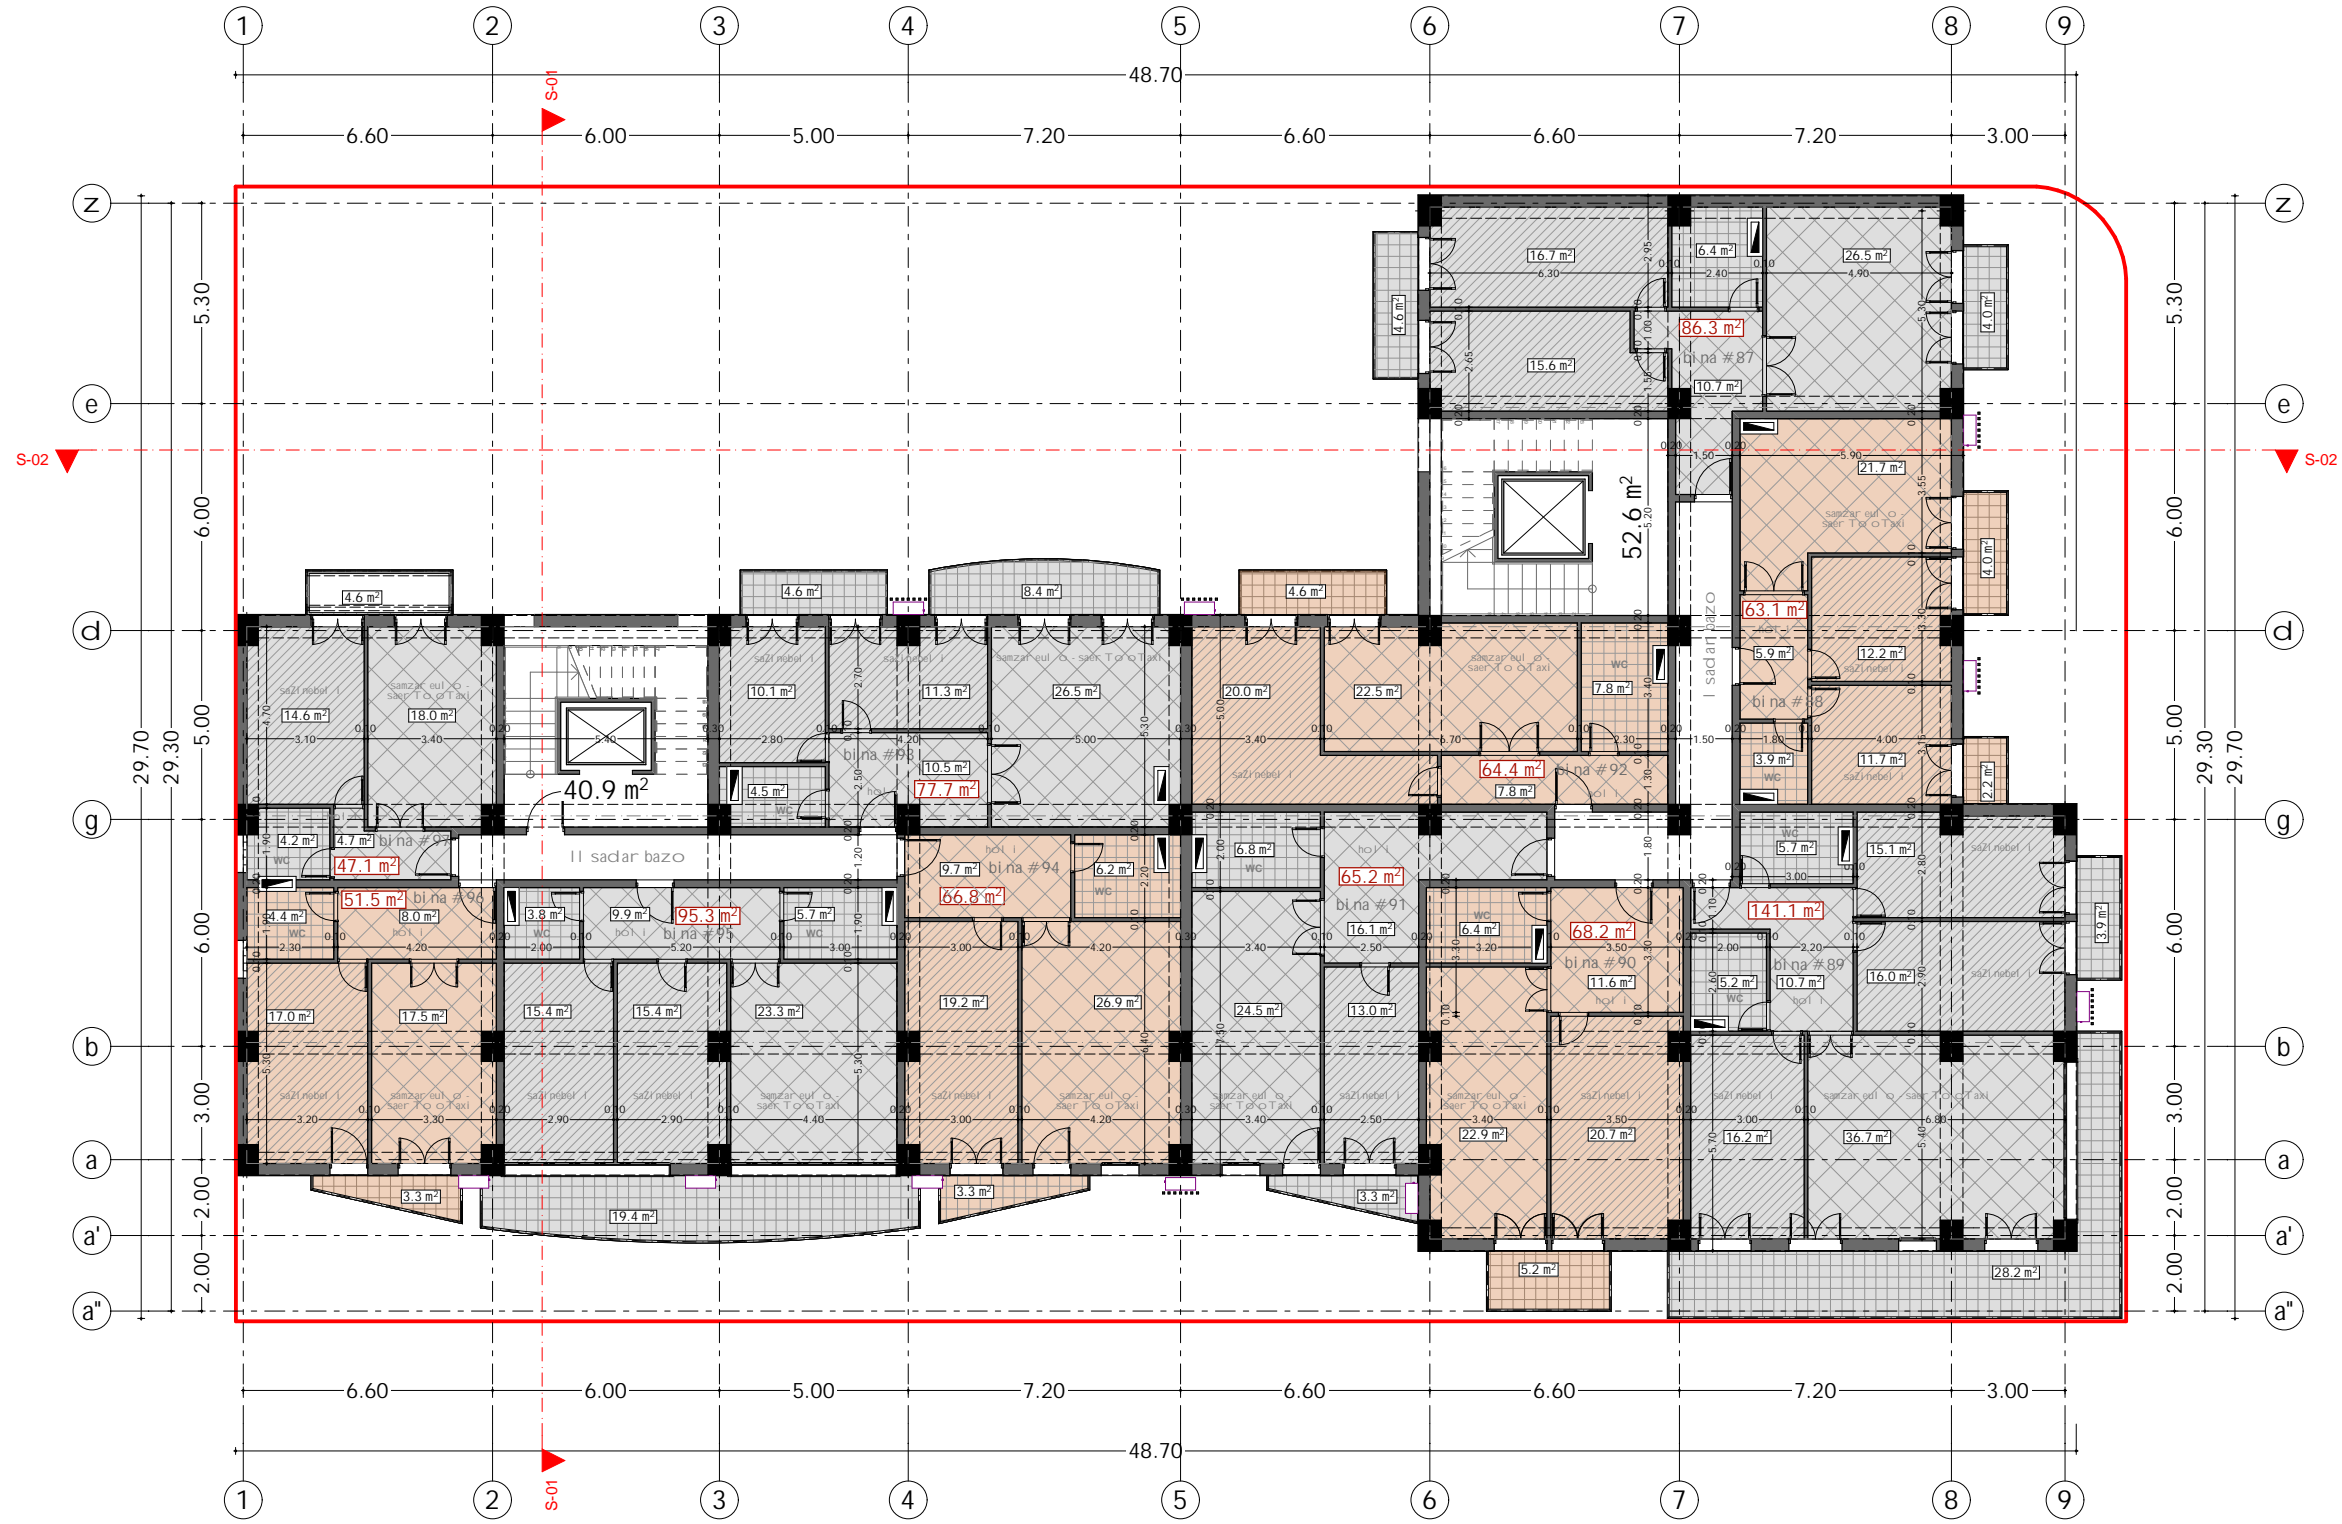

gegma ni Snul ze 30.75

Tanandeboba	gvar i	xel mOwer a	clankveTi	S.p.s. "em-es devel opment i"	masStabi	naxazi s clasaxel eba
	dir eqtori ar qi teqtori	i .xavTasi i .xavTasi	mi samar Ti	didi di Romi pr Oeqti s saxel i mr aval bini ani saxovr ebel i saxel i	1:200 stadi a m.p.	saxovr ebel i sar Tul is gegma fur cl is # FOR mati
