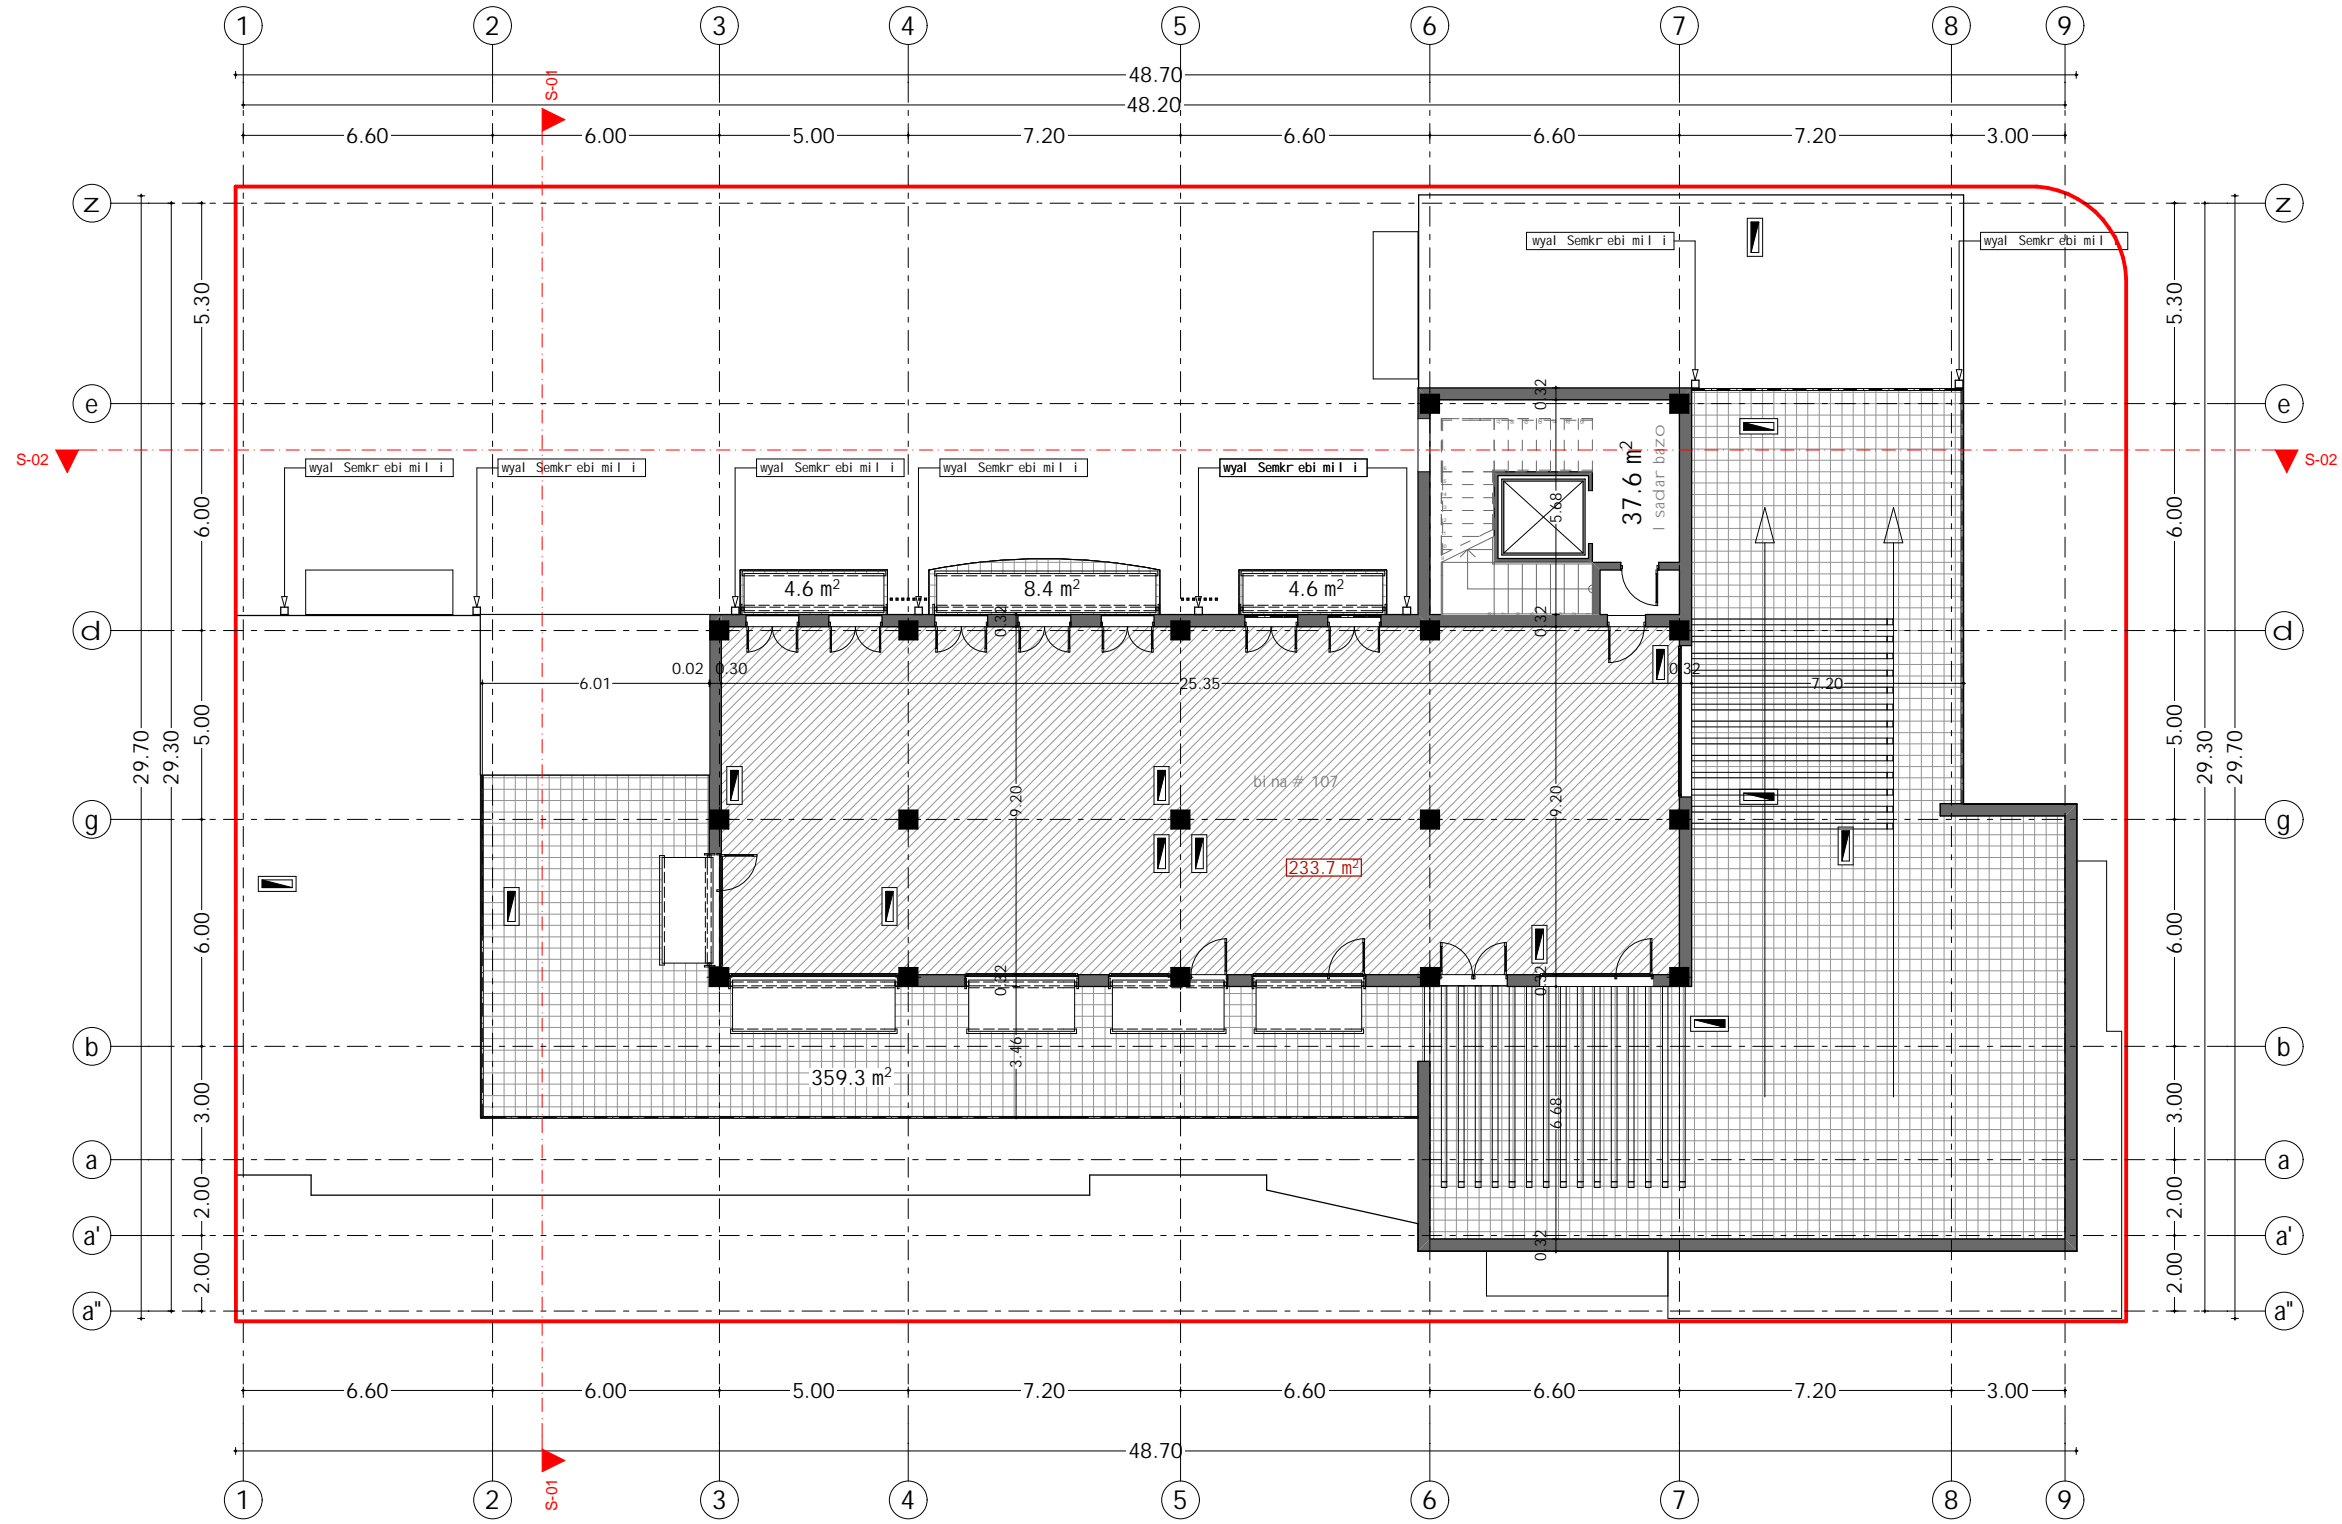

gegmani Snul ze 7.35

Tanandeboba	gvar i	xel mowera	clankveTi	S.p.s. "emeslevel opment i"		masStabi	naxazi s clasaxel eba	
	dir eqtori ar qi teqtori	i .xavTasi i .xavTasi		mi samar Ti	di di di Romi pr oeqti s saxel i mr aval bini ani saxovr ebel i saxel i		1:200	sacxovr ebel i sar Tul is gegma
							m.p.	
							A3	