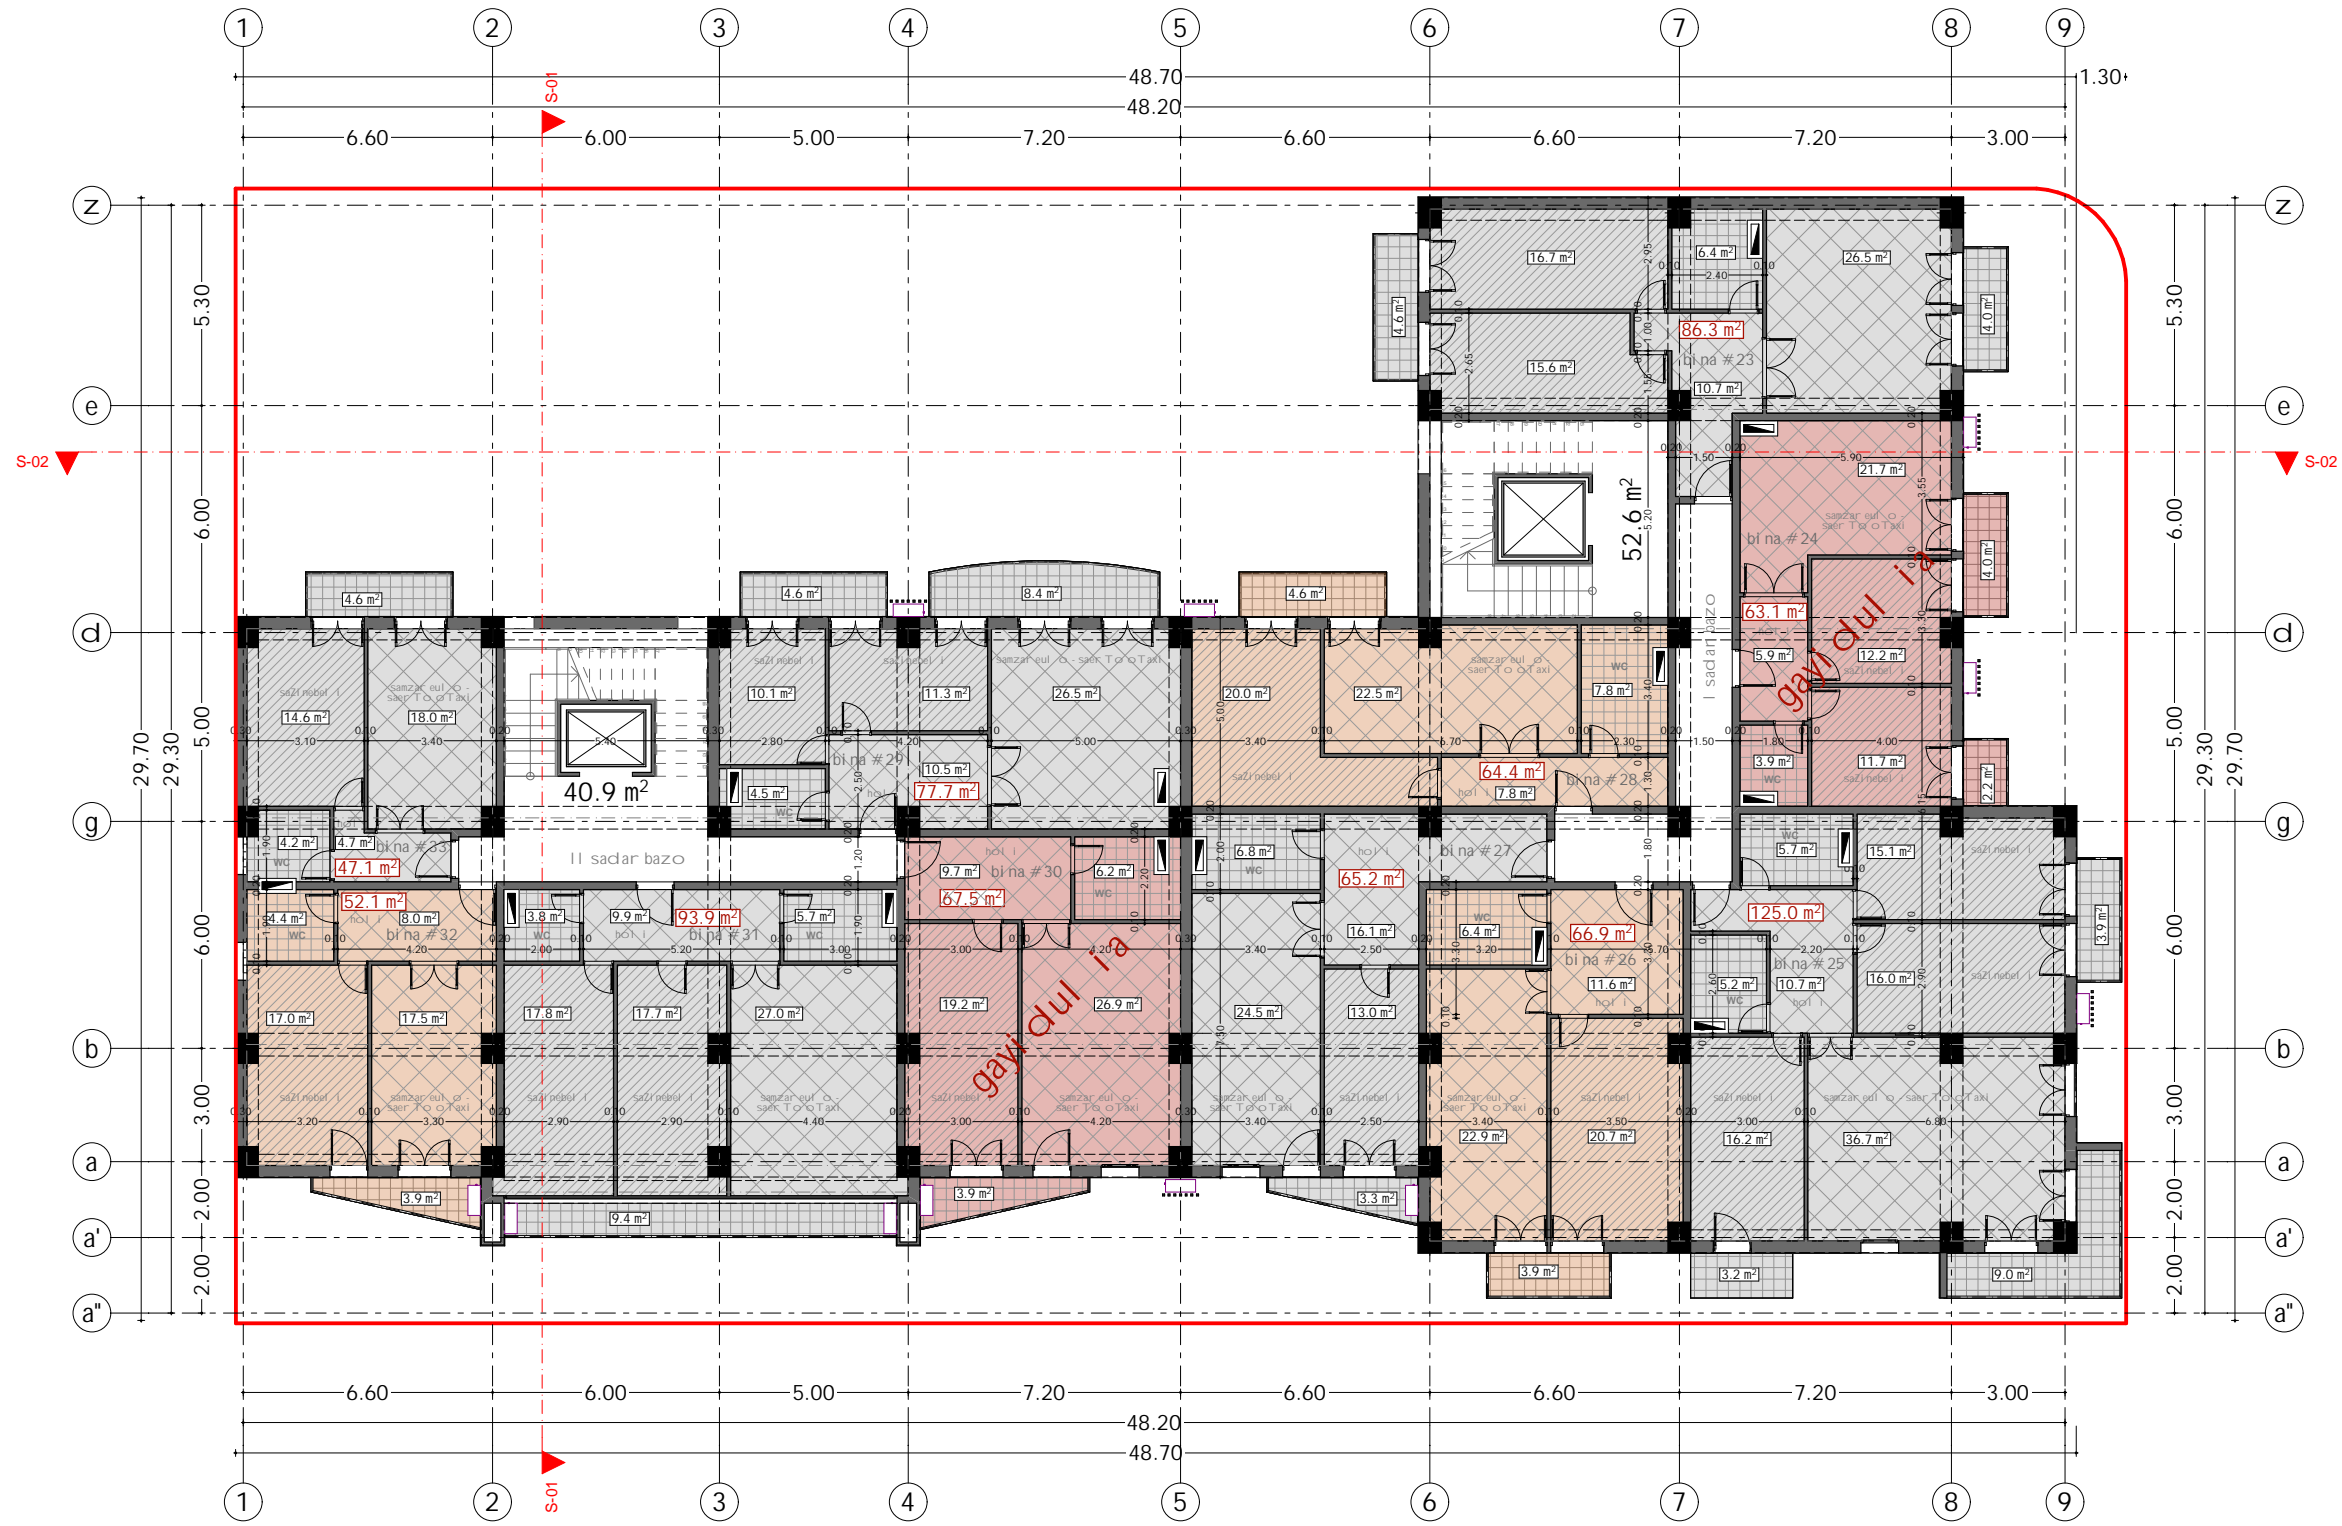

gegma ni Snul ze 10.95

Tanandeboba	gvar i	xel mowera	clankveTi	S.p.s. "em-es de vel opment i"	masStabi	naxazi s clasaxel eba
	dir eqtori ar qi teqtori	i .xavTasi i .xavTasi				
			pr oeqti s saxel i mr aval bini ani sacxovr ebel i saxel i		stadia m.p.	fur cl is # FOR mati
						A3